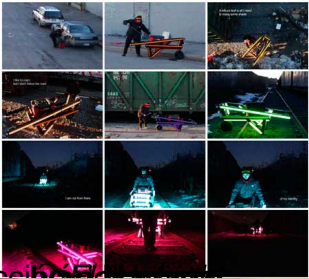

MUSEO MURAL
Diego Rivera

sob

Colec

. Video.